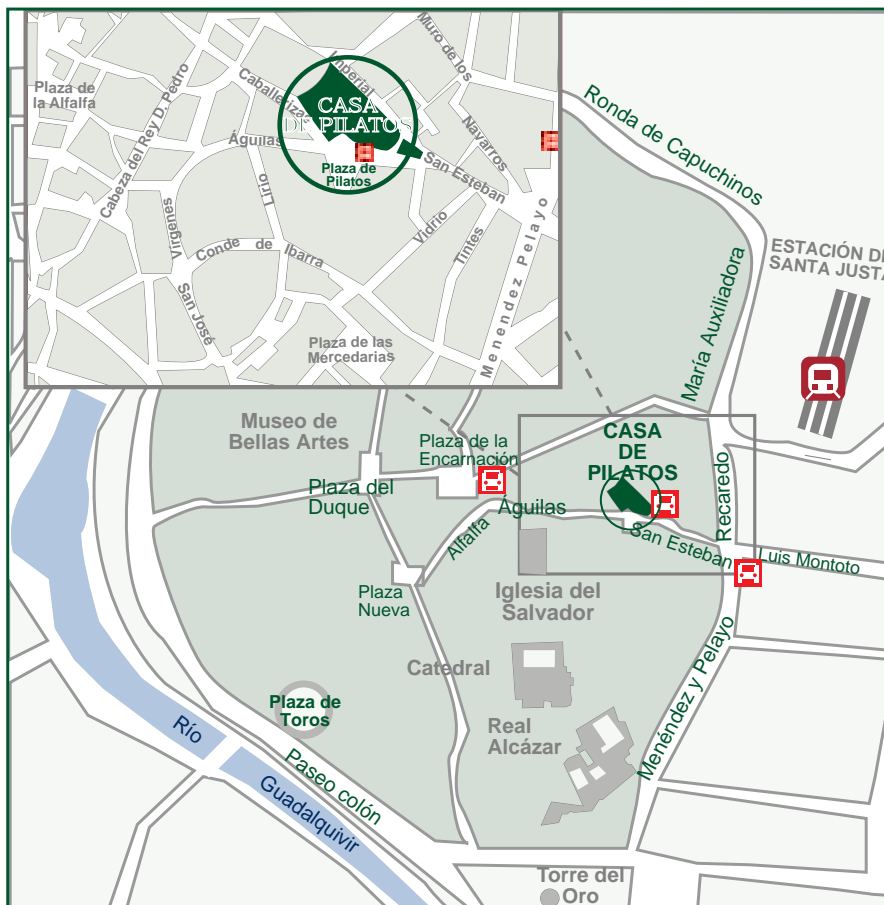

CASA DE PILATOS

HORAIRES D'OUVERTURE AU PUBLIC

La Casa de Pilatos est ouverte tous les jours de la semaine:

- * Hiver (novembre à mars): 9h-18h.
- * Été (avril à octobre): 9h-19h.

Dernière entrée 30 minutes avant la fermeture.

10 h	11 h	12 h	13 h	14 h	15 h	16 h	17 h	18 h*
10.30 h	11.30 h	12.30 h	13.30 h	14.30 h	15.30 h	16.30 h	17.30 h	18.30*

* Seulement en horaire d'été.

Pour visiter le 1er étage, attendez en haut des marches de l'Escalier Principal. Vous aurez besoin d'un billet de visite «Maison complète»